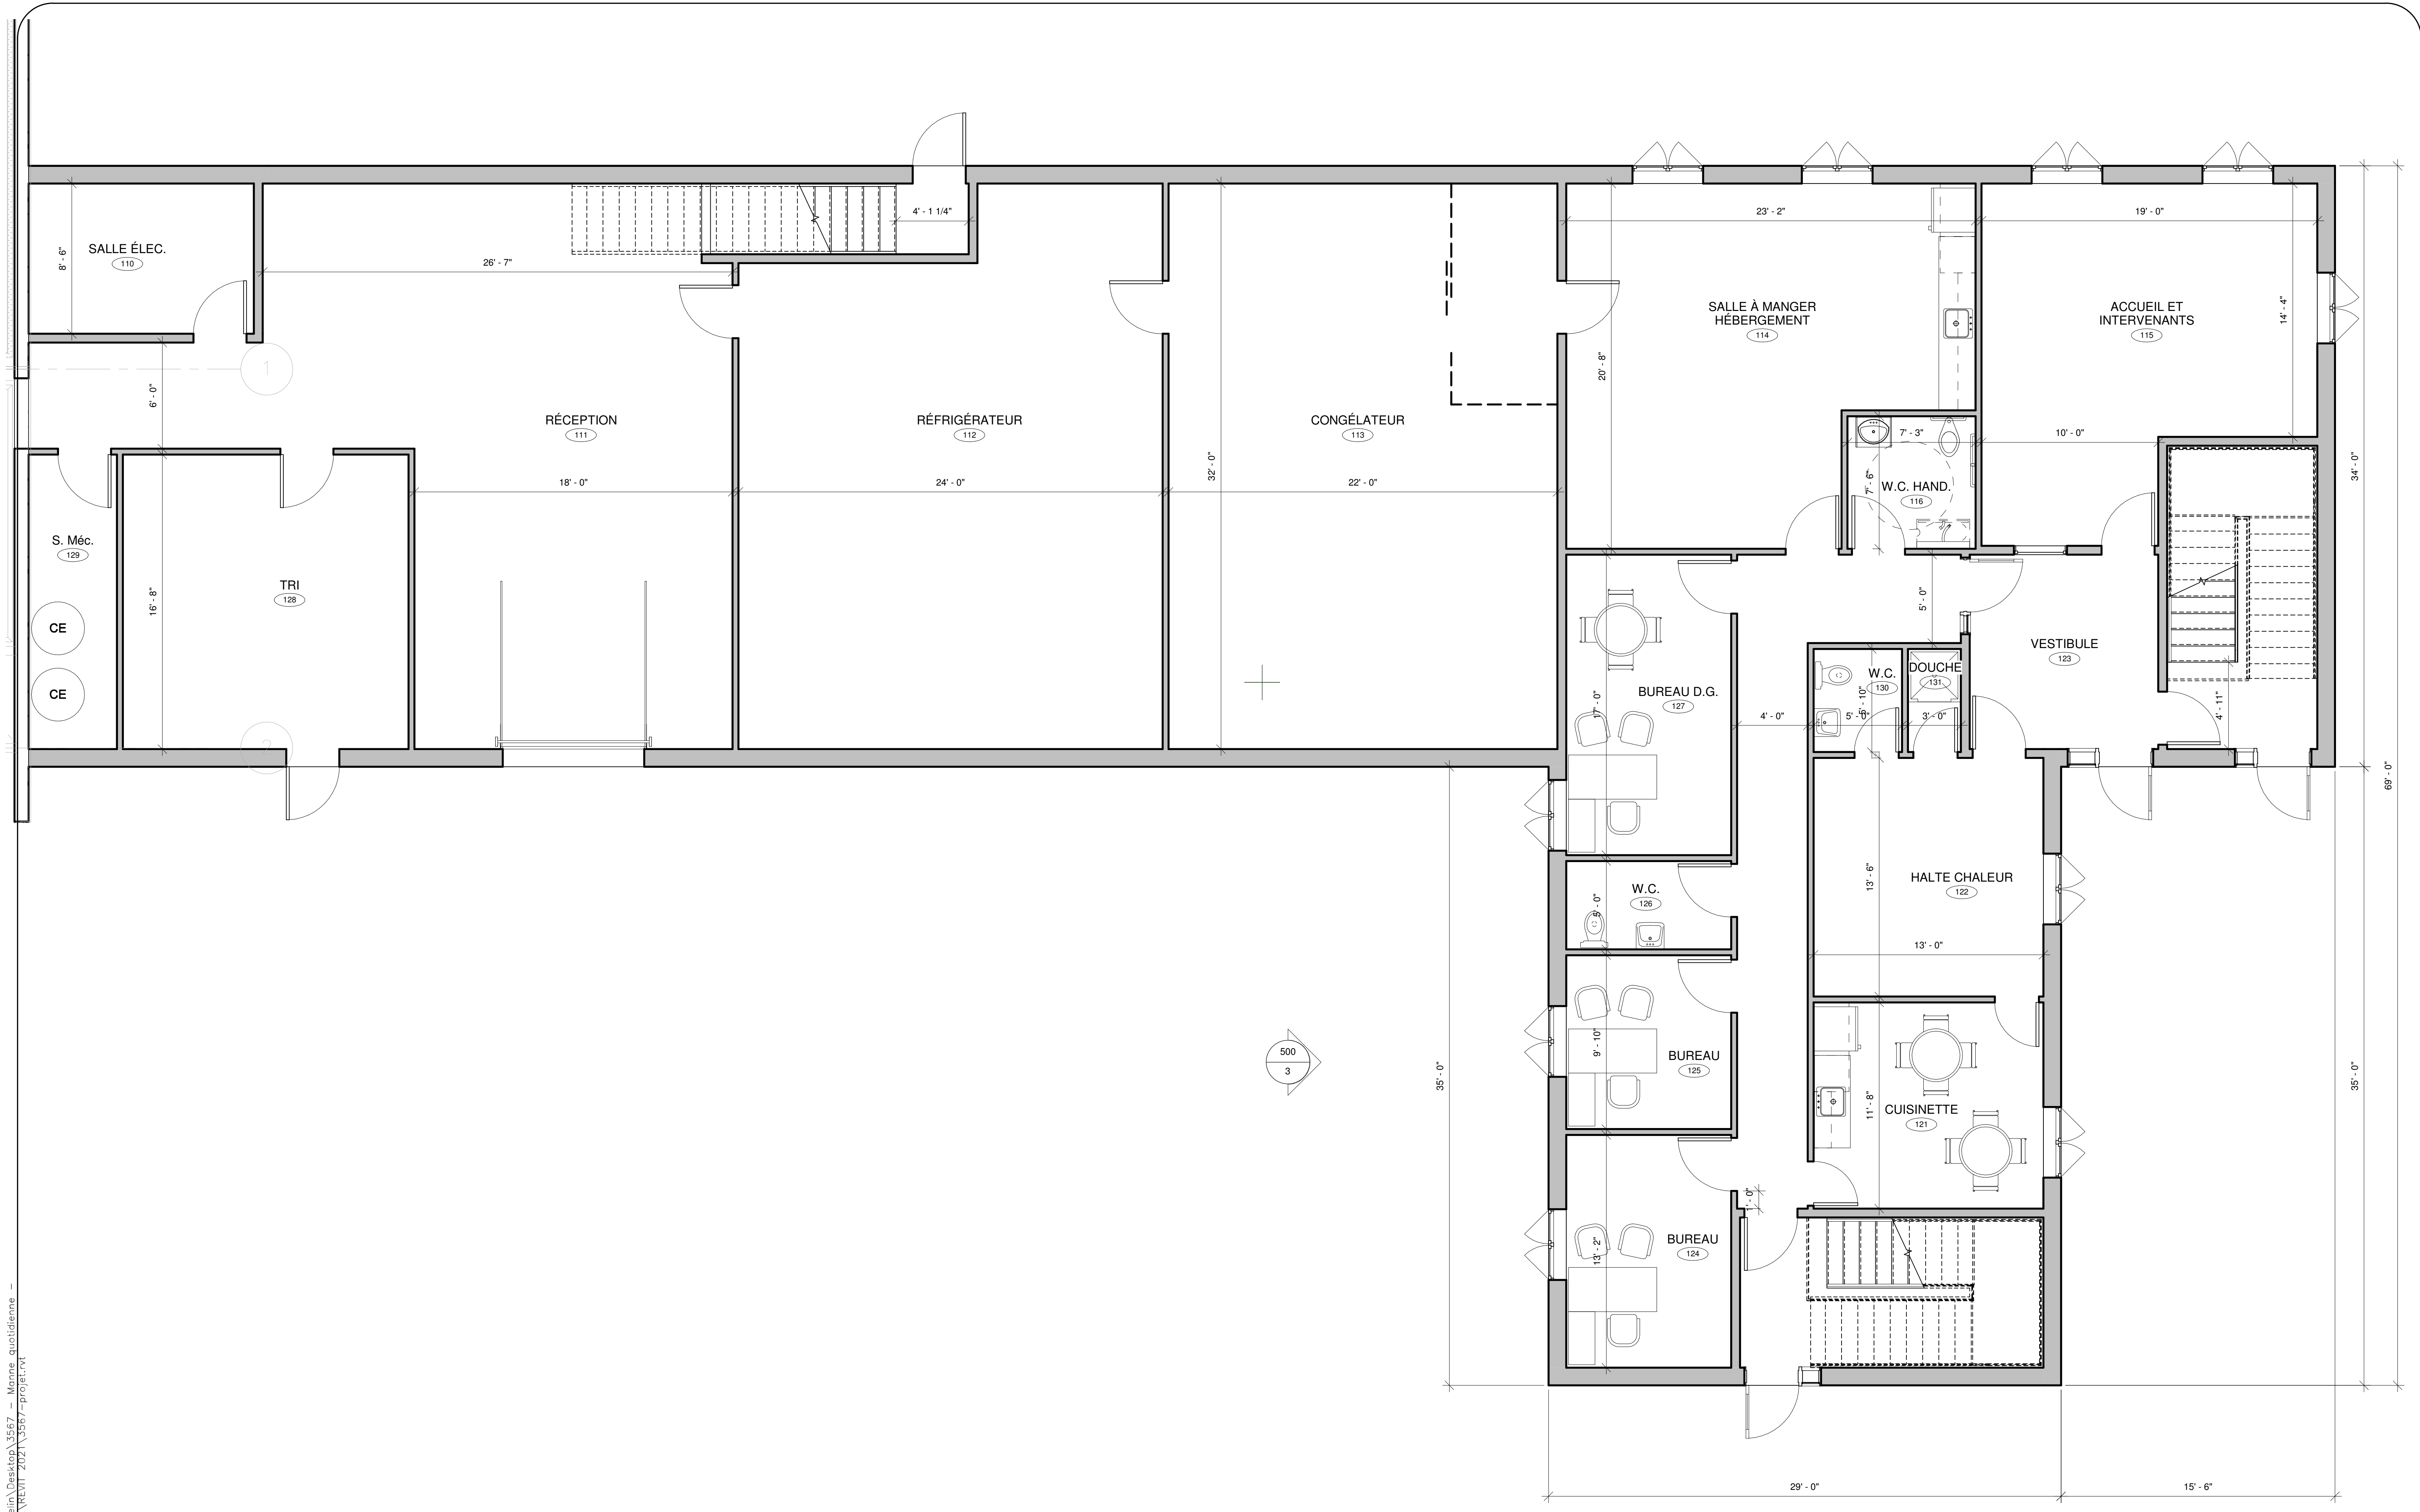

C:\Users\cosseir\Desktop\3567 - Mâme quotidienne -
2021\REVIT 2021\3567-projet.rvt

**DOCUMENT PRÉLIMINAIRE
NE PAS UTILISER
POUR CONSTRUCTION**

NO	DESCRIPTION	DATE

L'ENTREPRENEUR DEVRA, AVANT DE COMMENCER TOUT TRAVAIL, PRENDRE ET VERIFIER TOUTES COTES ET MESURES SUR PLACE

**Héту-Bellehumeur
architectes inc.**
435, boul. Ste-Anne, bureau 203, Joliette QC J6E 5A1
tél: 450 755-4441 fax: 450 755-1068
hba@hbarchitectes.ca

PROJET
**AGRANDISSEMENT
ÉDIFICE RICHELIEU
MICHEL-B.-COMTOIS**
160 RUE HÉLÈNE BOULLÉ, JOLIETTE

TITRE
PLAN DU REZ-DE-CHAUSSÉE

DOSSIER	21-3567
ÉCHELLE	1/4" = 1'-0"
DATE	17 FÉVRIER 2021

NO DESIN
A201