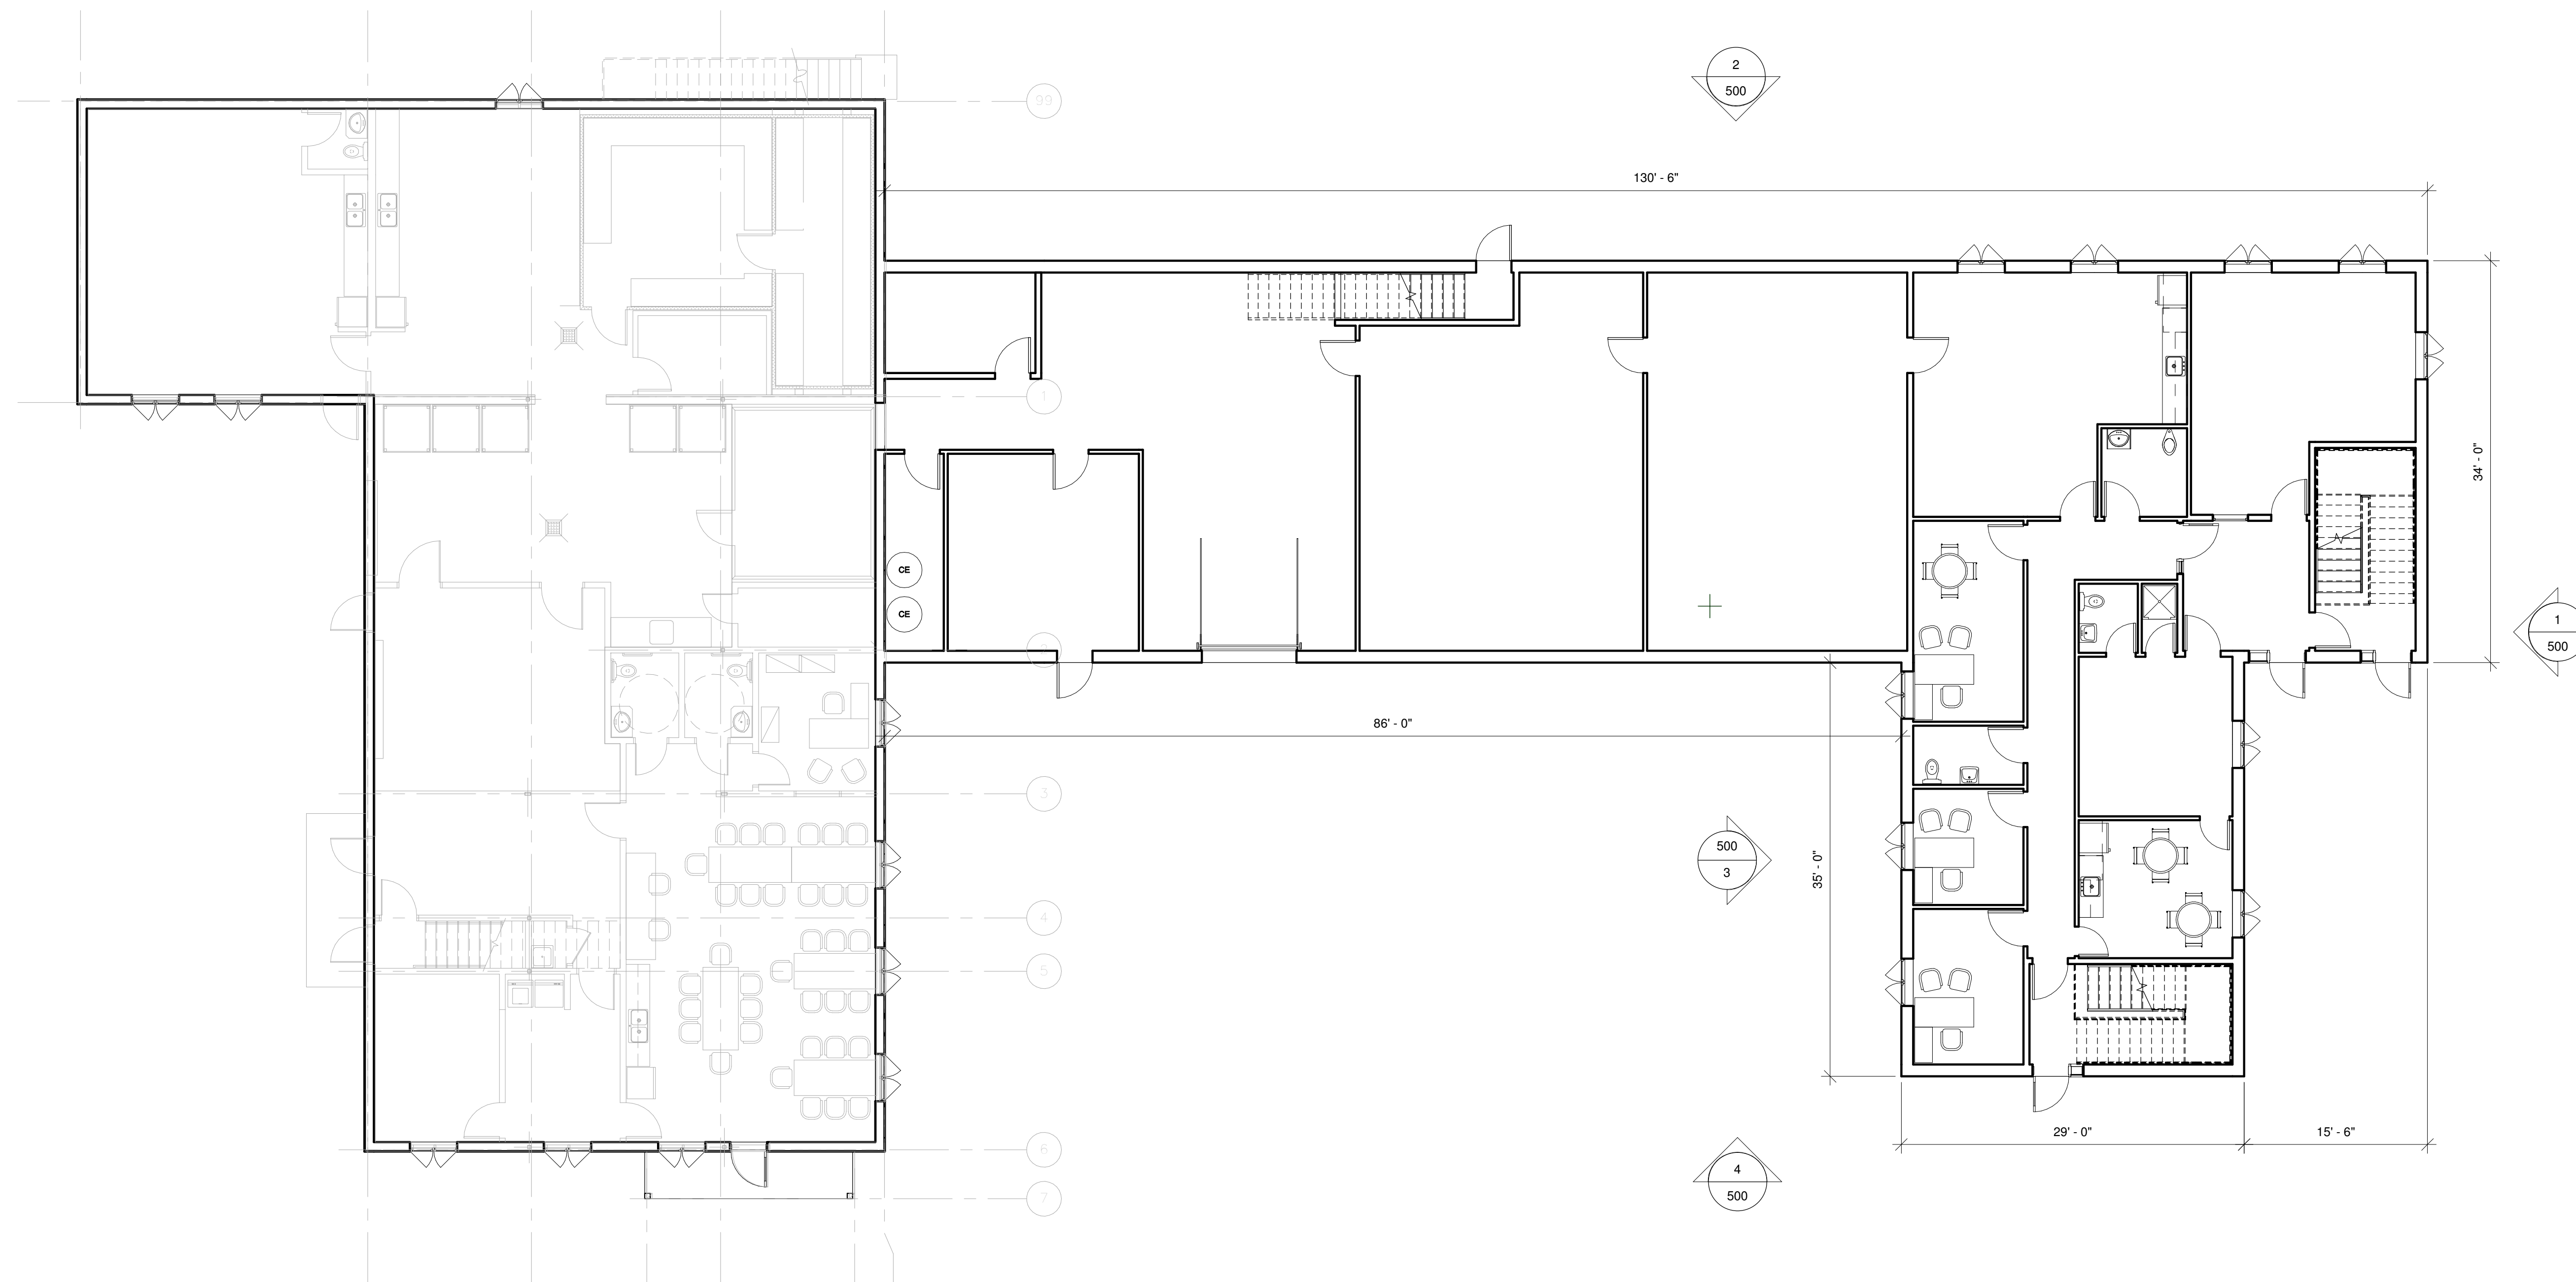

C:\Users\cosseini\Desktop\3567 - Mante quotidienne - 2021\3567-PROJET.rvt

**DOCUMENT PRÉLIMINAIRE
NE PAS UTILISER
POUR CONSTRUCTION**

NO	DESCRIPTION	DATE

L'ENTREPRENEUR DEVRA, AVANT DE COMMENCER TOUT TRAVAIL, PRENDRE ET VERIFIER TOUTES COTES ET MESURES SUR PLACE

Hétu-Bellehumeur architectes inc.
435, boul. Ste-Anne, bureau 203, Joliette QC J8E 5A1
tél: 450 755-4441 fax: 450 755-1068
hba@hbarchitectes.ca

PROJET
**AGRANDISSEMENT
ÉDIFICE RICHELIEU
MICHEL-B.-COMTOIS**
160 RUE HÉLÈNE BOULLÉ, JOLIETTE

TITRE
PLAN D'ENSEMBLE

DOSSIER	21-3567
ÉCHELLE	1/8" = 1'-0"
DATE	17 FÉVRIER 2021

NO Dessin
A200